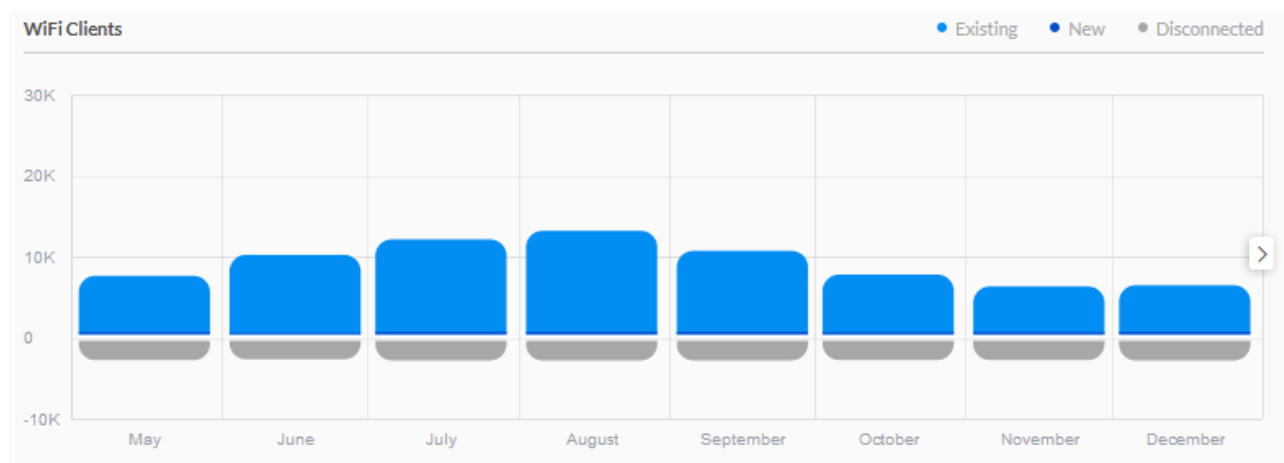

Servizi alla Persona e all'Impresa

Indicatori utilizzo Servizi On-line del Comune di Rosignano Marittimo (dati relativi all'anno 2020)

Sommario

Servizio Rosignano Wifi	Pag.	2
Servizi On-line	Pag.	7
Sezione amministrazione Trasparente – Statistiche accessi	Pag.	8
Servizio Segnalazioni	Pag.	9
Servizio Newsletter	Pag.	11

Servizio Rosignano-Wifi

Scheda sintetica:

- Hotspot attivi 38
- per l'accesso non è prevista autenticazione,

Grafico degli accessi da Maggio a Dicembre 2020:

Elenco delle aree coperte dal Servizio

EX CDF/PAAS Castelnuovo M.dia